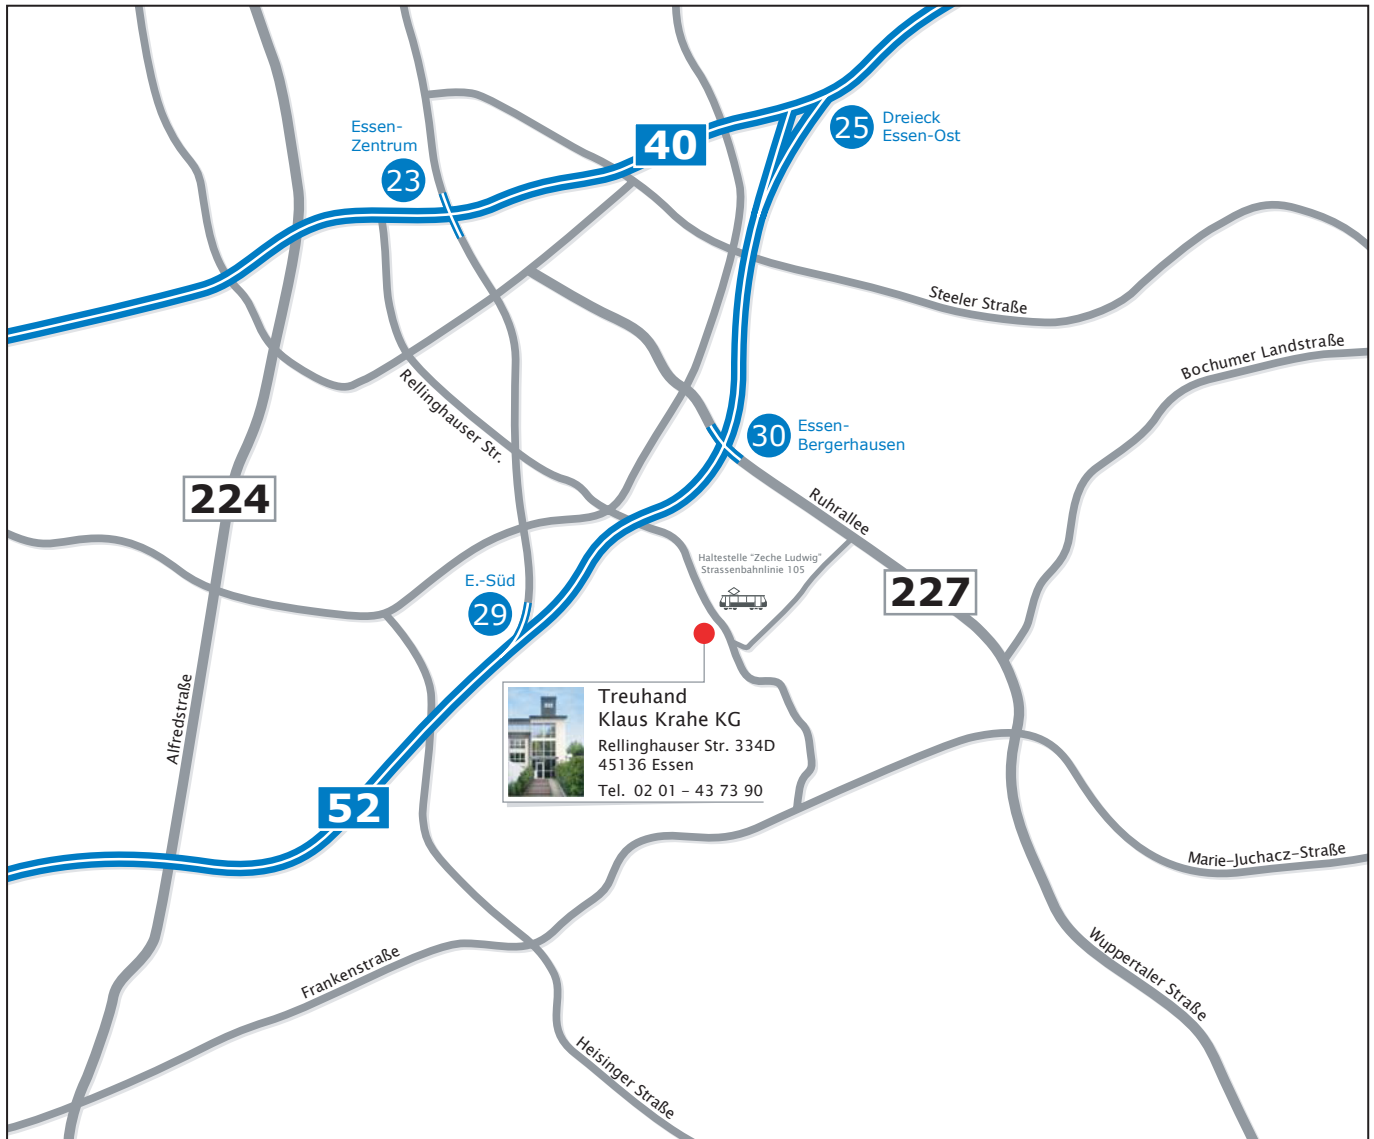

Anfahrtsplan

Unser Büro ist über die Autobahn A52 (Ausfahrt 30: "Essen-Bergerhausen") und die Bundesstrasse 227 zu erreichen sowie mit der Buslinie 194 und der Strassenbahnlinie 105.

Besuchszeiten:

Montags – Donnerstags: