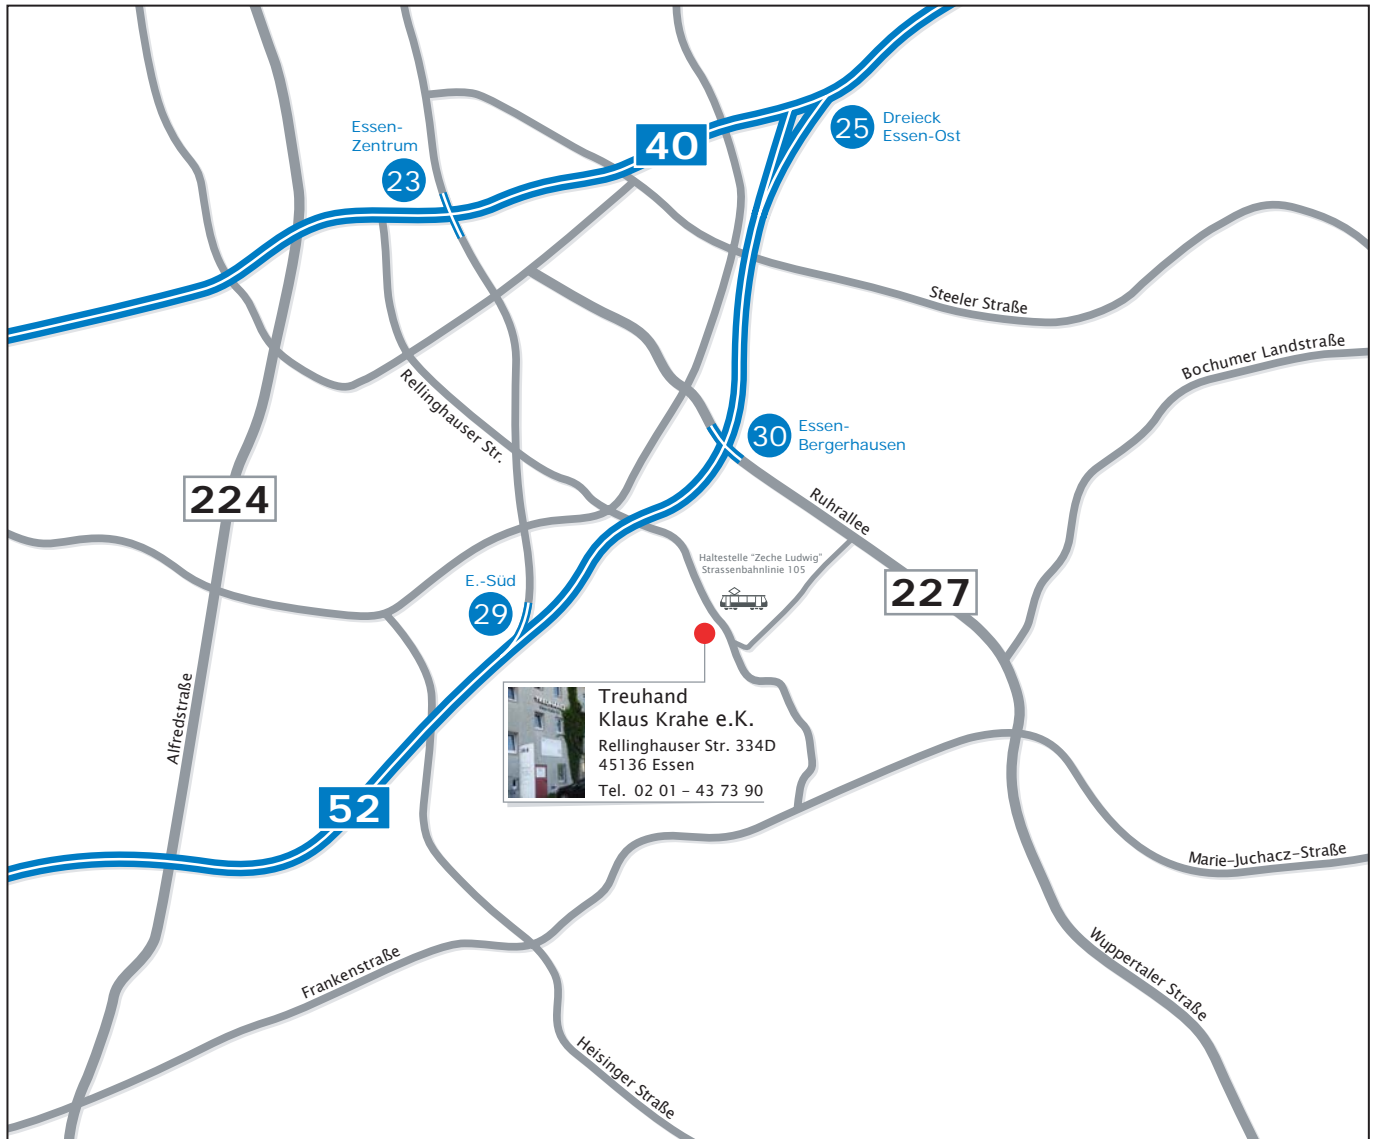

## Anfahrtsplan

Unser Büro ist über die Autobahn A52 (Ausfahrt 30: "Essen-Bergerhausen") und die Bundesstrasse 227 zu erreichen sowie mit der Buslinie 194 und der Strassenbahnlinie 105.

Besuchszeiten:

Montags – Donnerstags: