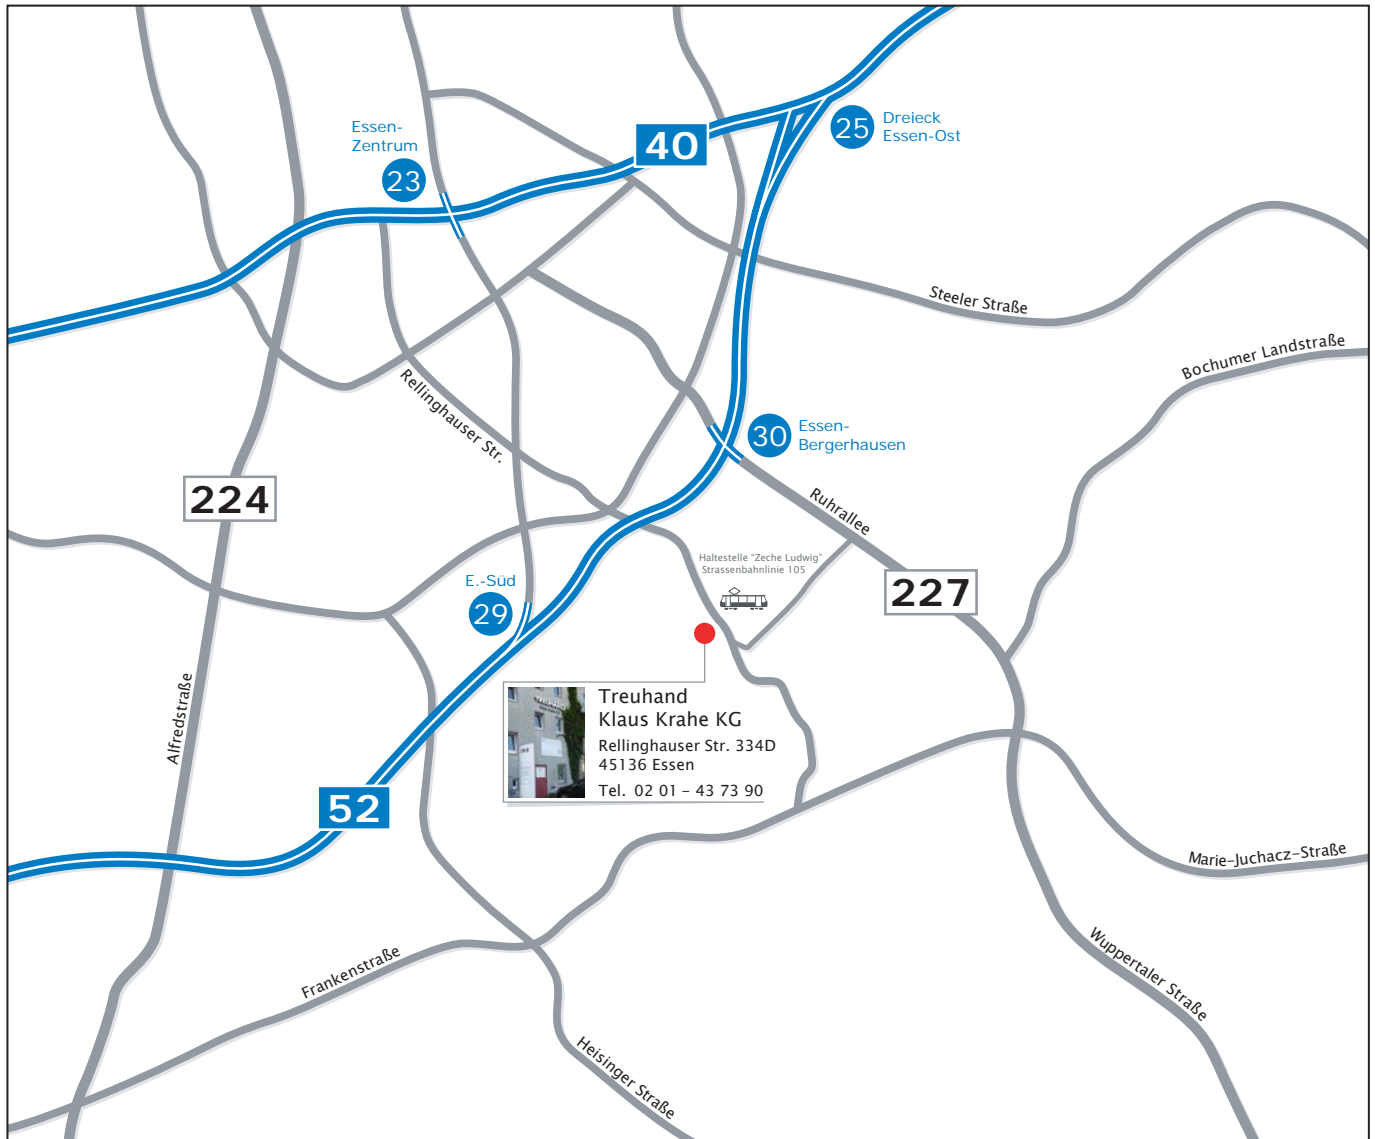

Anfahrtsplan

Unser Büro ist über die Autobahn A52 (Ausfahrt 30: "Essen-Bergerhausen") und die Bundesstrasse 227 zu erreichen sowie mit der Buslinie 194 und der Strassenbahnlinie 105.

Besuchszeiten:

Montags – Donnerstags: