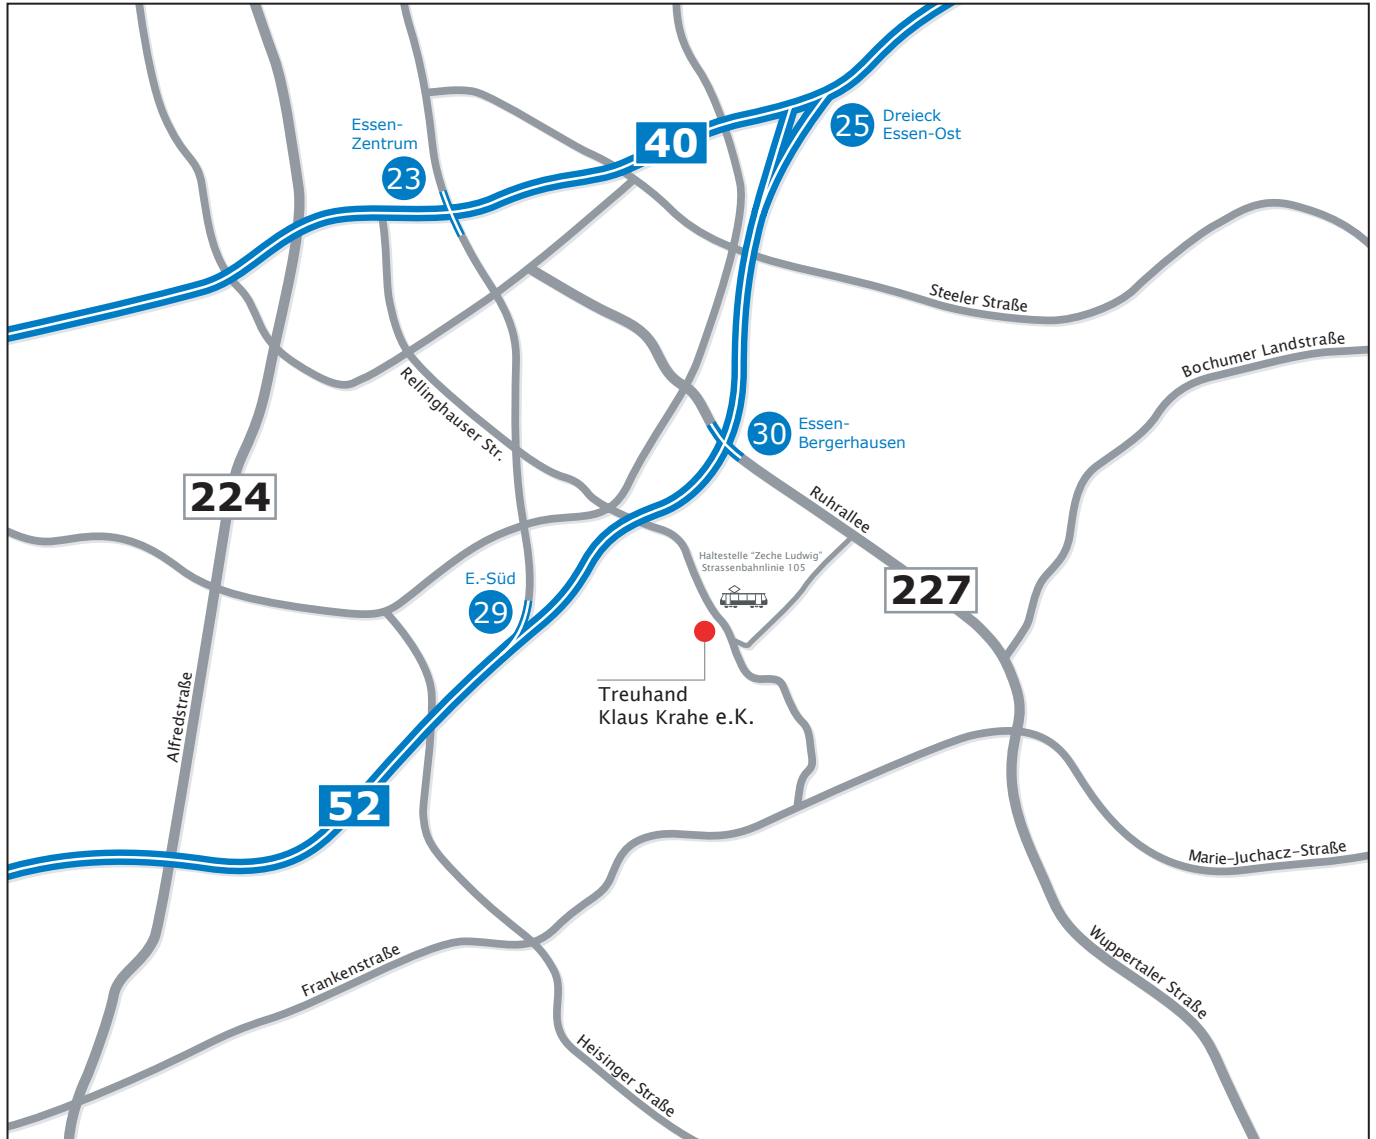

Anfahrtsplan

Unser Büro ist über die Autobahn A52 (Ausfahrt 30: "Essen-Bergerhausen") und die Bundesstrasse 227 zu erreichen sowie mit der Buslinie 194 und der Strassenbahnlinie 105.

Besuchszeiten:

Montags – Donnerstags: